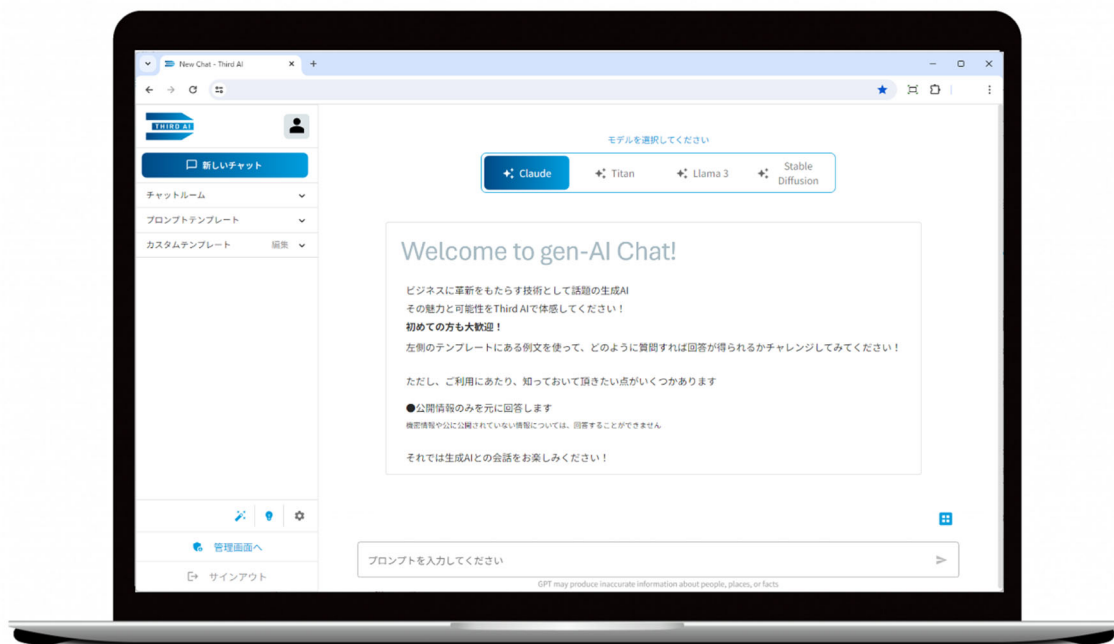

■今後の展望

今回の Amazon Bedrock 実装で、より多くの企業に対し、ビジネスでの生成 AI 活用ニーズに合わせた柔軟なソリューションを提供することが可能になりました。

また、JTP は自治体や国内大手企業などへ生成 AI 導入を行ってきた実績があることに加え、「AWS Well-Architected パートナープログラム」認定や、300 件以上の AWS 認定資格を取得しており、AWS に精通したエンジニアが豊富な知見やノウハウをもってお客様のビジネスをサポートしてきました。

これらの強みを活かし、生成 AI におけるユースケースのさらなる拡大に向けて取り組みを進めてまいります。